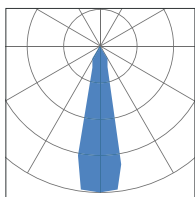

De opties onder de bolletjes zijn in te vullen op de plaatsen in de tabel. Toevoegingen tellen als extra's achter de code.

Kleur armatuur	●	Optiek	●	Driver	●	Toevoegingen	●
Wit (RAL 9016)	W	Optiek 27°	O27	Fixed - 50.000 u	F5	Crisp White	CRWH
Zwart (RAL 9005)	Z	Optiek 52°	O52	DALI - 50.000 u	D5	Premium White	PRWH
						FOOD Warm White	FOWW
						FOOD Prem. Red	FOPR

BESCHIKBARE UITVOERINGEN

CODE	● ● ● ●	Maatvoering	Lumen	Lichtkleur	Watt	LM/W	CRI	Kelvin
OC TR TW Dogo 030 827	● ● ● ●	13,5 cm bij 9 cm	3.000	827	21,0	143	>80	2700
OC TR TW Dogo 030 830	● ● ● ●	13,5 cm bij 9 cm	3.000	830	19,9	151	>80	3000
OC TR TW Dogo 030 840	● ● ● ●	13,5 cm bij 9 cm	3.000	840	19,0	158	>80	4000
OC TR TW Dogo 030 850	● ● ● ●	13,5 cm bij 9 cm	3.000	850	19,0	158	>80	5000
OC TR TW Dogo 025 927	● ● ● ●	13,5 cm bij 9 cm	2.500	927	21,2	118	>90	2700
OC TR TW Dogo 025 930	● ● ● ●	13,5 cm bij 9 cm	2.500	930	20,1	124	>90	3000
OC TR TW Dogo 030 830	● ● ● ● PRWH	13,5 cm bij 9 cm	3.000	830	20,5	146	>80	3000
OC TR TW Dogo 025 930	● ● ● ● PRWH	13,5 cm bij 9 cm	2.500	930	20,1	125	>90	3000
OC TR TW Dogo 025 940	● ● ● ● PRWH	13,5 cm bij 9 cm	2.500	940	18,3	137	>90	4000
OC TR TW Dogo 020 930	● ● ● ● CRWH	13,5 cm bij 9 cm	2.000	930	19,4	103	>90	3000
OC TR TW Dogo 010 925	● ● ● ● FOWW	13,5 cm bij 9 cm	1.000	925	10,2	98	>90	2500
OC TR TW Dogo 010 930	● ● ● ● FOPR	13,5 cm bij 9 cm	1.000	930	9,9	101	>90	3000

In de tabel staat de maximale output per armatuurtype. Er kunnen naar wens altijd lagere lichtopbrengsten ingesteld worden.

FOTOMETRISCHE GEGEVENS

27 graden