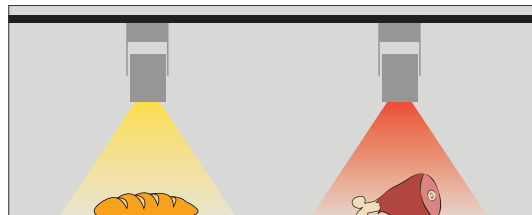

OF KIES VOOR ONZE FOOD MODULES

Fixed Output of DALI

>50.000 uur bij L80B10

L100/CLO optioneel

PowerFactor >0.9

Philips Fortimo

Philips Xitanium

SimpleSet ready

5 jaar garantie

switchtron