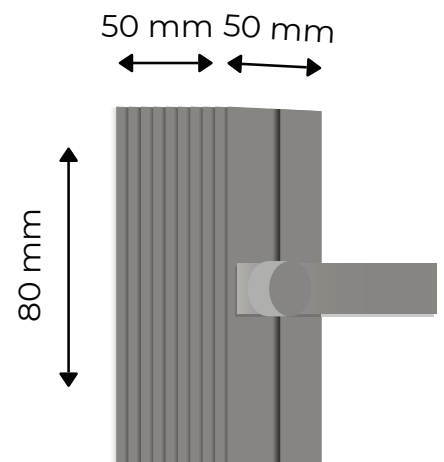

# beamENGINE

De beamENGINE is een compacte wand- of trackrail spot met een smalle lichtbundel. De bundel kan extra smal gemaakt worden aan de hand van de beam-optiek. Ook is het mogelijk complete lichtcontrole te krijgen aan de hand van barndoors.

De spot wordt standaard geleverd in geanodiseerd aluminium, maar kan naar wens in elke RAL-kleur verkregen worden.

De beamENGINE is het ideale compacte spotje om objecten in de spotlights te zetten, of om lichtaccenten in de ruimte te creëren.

## UITVOERINGEN

<b>W</b>	WALL	<b>T</b>	TRACK
<b>ID</b>	INDOOR		
<b>IP</b>	IP20		
<b>IK</b>	IK04		

## AFMETINGEN